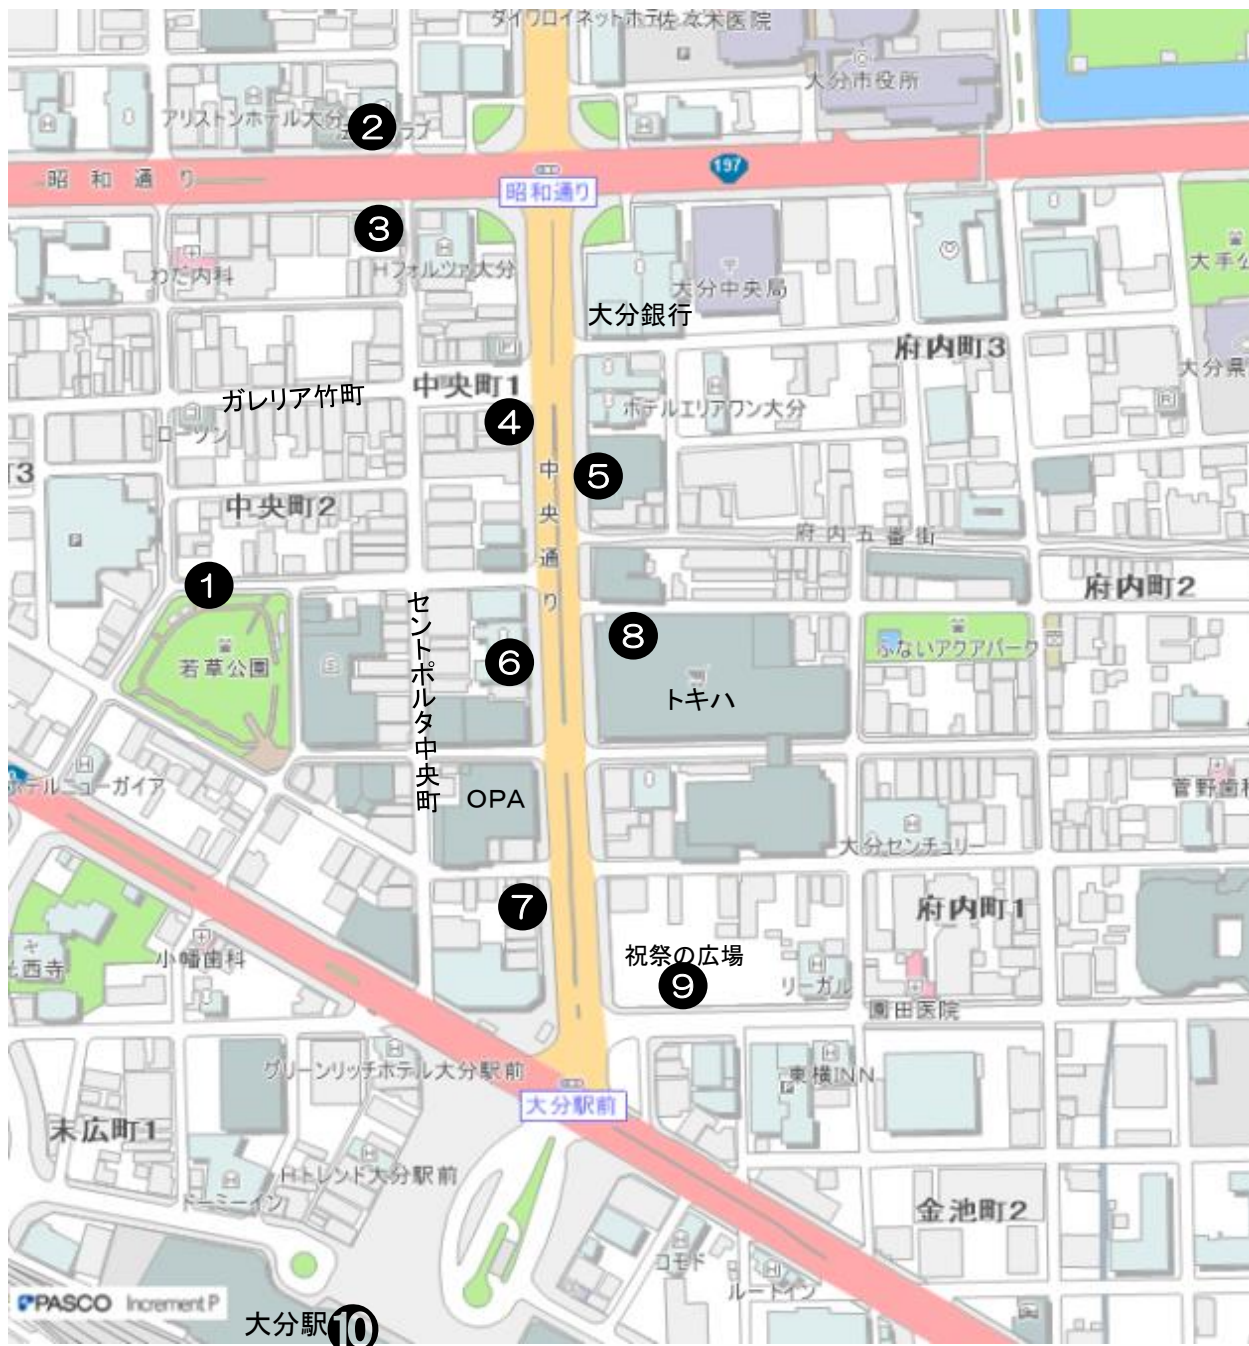

大分市中心部のタクシーベイ設置箇所

	設置場所	台数	時間帯
①	若草公園北側	3	制限なし
②	昭 and 通り (法華クラブ前から200m)		20:00 ~ 6:00
③	昭 and 通り (肥後銀行前から200m)		
④	中央通り (ガレリア竹町前)	3	7:30~ 8:30 17:00~ 18:00 を除く終日
⑤	中央通り (DAISYO前)	3	
⑥	中央通り (三井住友信託銀行前)	3	
⑦	中央通り (たこ焼き屋前)	3	
⑧	中央通り (トキハ本店北側)	14	
⑨	中央通り (祝祭の広場前)	3	制限なし
⑩	大分駅前 北口	3	
※大分駅構内 のりば 3バース 駐車場 15台			